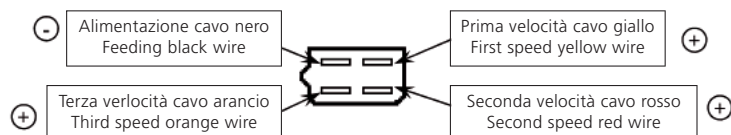

1. Connettore quattro vie

Four way connector

2. Tubi acqua Ø 16 mm

Water hoses Ø 16 mm

Particolari a ricambio

Spare parts

	62U003CC048B Particolari a ricambio	62U003CC048B Spare parts
62052499 A	Riscaldatore	Heater
62054096 A	Gruppo ventilante	Blower

	62U003CC049B Particolari a ricambio	62U003CC049B Spare parts
62052499 A	Riscaldatore	Heater
62054137 A	Gruppo ventilante	Blower