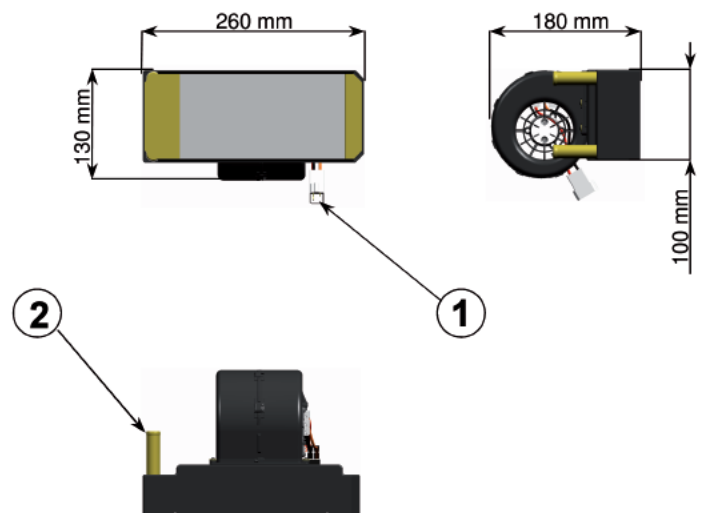

### Riscaldatore universale Universal heater

Codice Part number	Versione Version (V)
62U003CC048B	12
62U003CC049B	24

Dati Tecnici Technical data	
Potenza riscaldante, Heating capacity (kW)	3,8
Portata aria, Air flow (m <sup>3</sup> /h)	170
Corrente assorbita, Current draw (12 V) (A)	3,5
Peso, Weight (kg)	1,5

## 1. Connettore quattro vie

## 2. Tubi acqua Ø 16 mm

### Water hoses Ø 16 mm